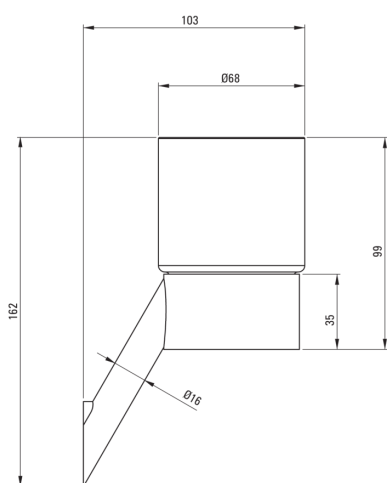

## Pahar, montare pe perete

Codul produsului: ADI\_Z911

Culoarea: aur

### Accesorii de baie

Material	alamă, sticlă
Înălțime [mm]	162
Lățime [mm]	68
Adâncimea [mm]	103
capacitate [l]	0.2